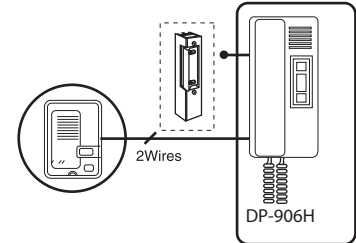

DP-906H

Переговорная трубка аудиодомофона

- Выбор мелодий вызова
- Питание 220 В
- габариты 92 x 210 x 57 мм