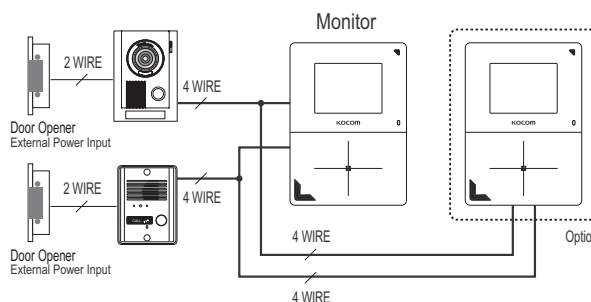

KCV-434SD

Монитор видеодомофона

- цветной дисплей LCD 4,3 дюйма
- до 2 вызывных панелей / видеочамер
- сенсорные кнопки управления
- запись фото, запись видео,
- слот под SD-карту (max 32Gb),
- меню на русском языке,
- запись по датчику движения на втором канале в том числе одновременно (!) с записью с вызывной панели по вызову
- режим фоторамки
- компактные габариты 140 x 195 x 32 мм
- питание 220V.

Схема подключения KCV-434SD и KCV-401EV