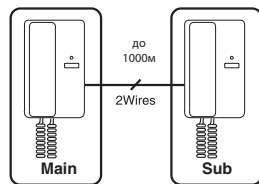

KDP-602A/D

Комплект двух переговорных трубок с возможностью подключения вызывной панели

- Соединение панель-трубка-2 провода, трубка - трубка - 6 проводов + 2 провода на управление замком (до 500 м между трубками)
- Питание 220 V
- 92 x 210 x 57 мм