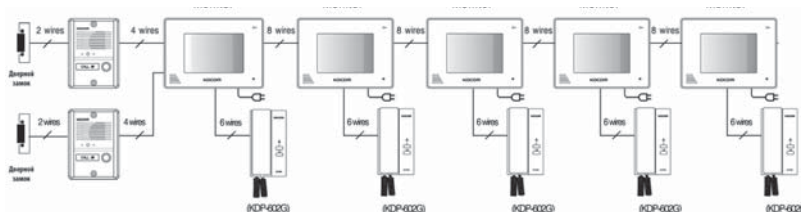

KCV-544

7 дюймовый монитор с возможностью подключения 4-х вызывных панелей

Варианты корпуса:

- белый и белый зеркальный
- черный и черный зеркальный

ПРОВОДКА

- 2 провода
- 4 провода

Монитор цветного видеодомофона TFT LCD 7", 4 вызывные панели, до 2 мониторов в параллель, PAL/NTSC, сенсорное управление, управл. замком по аудиоканалу, 5 полиф. мелодий, предусмотрена возможность подключения к подъездной системе Kocom (KLP-C420R), встроенный БП 220V, совместимость с классическими 4 проводными вызывными панелями. Габариты 223 x 130 x 33 мм.

Цветное изображение

Мониторы серии LE имеют изысканный дизайн и глянцевую качественную поверхность

Цветное изображение

Цветное изображение

KCV-A374

7 дюймовый экран с сенсорным управлением. PAL/NTSC, подключение 2 вызывные панели или 1 вызывная панель + 1 видеочамера, до 4 мониторов в параллель (с KCV-A374, KCV-801, KCV-301, KVM-301), русифицированное меню, управление замком по аудиоканалу или отдельное подключение, 5 полифонических мелодий, возможность подключения аудиотрубки KDP-602G с функцией интеркома (аудиовызов на монитор и прием вызова от вызывной панели), встроенный блок питания 220V, совместимость с вызывными панелями JSB, Activision, Ascent, Kenwei и другими. 143x220x33 мм.

KCV-A374SD

Дополнительно к KCV-A374: Сохранение цветных кадров и видео на карточку SD (скоростную, не менее x80 (не ниже 6 класса), до 16 Гб). Режим фоторамки. Детектор движения.

Схема подключения KCV-A374, KCV-A374LE, KCV-A374SD

KCV-401EV

Компактный 4 дюймовый экран с сенсорным управлением, подключение до 2 вызывных панелей, до 2 мониторов в параллель. Удобен для монтажа на узкие стены. Удобные большие сенсорные кнопки. Встроенный блок питания AC 220 В. Габариты 140 x 195 x 32 мм