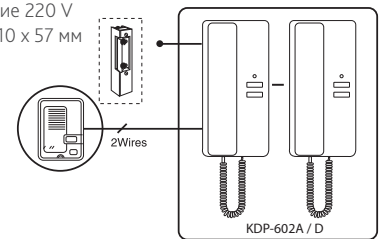

DP-906H

Переговорная трубка аудиодомофона

- Выбор мелодий вызова
- Питание 220 В
- габариты 92 x 210 x 57 мм

KIP-601P

Комплект двух переговорных трубок аудиодомофона

- Питание 6В, 4 батареи AA 1,5В.
- габариты 92 x 210 x 57 мм

KDP-602A/D

Комплект двух переговорных трубок с возможностью подключения вызывной панели

- Соединение панель-трубка-2 провода, трубка - трубка - 6 проводов + 2 провода на управление замком (до 500 м между трубками)
- Питание 220 V
- 92 x 210 x 57 мм