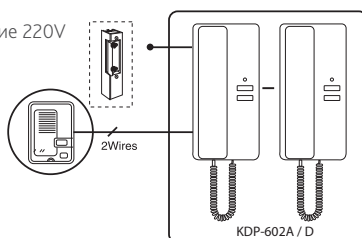

KDP-602G

Аудиотрубка к мониторам домофона КОКОМ

- прием вызова с вызывной панели
- поддержка открытия замка, поддержка интеркома
- с монитором (звонок с трубки на монитор)
- питание от монитора домофона

IP-301PP

Комплект из двух переговорных трубок с кнопкой открывания двери и с возможностью подключения вызывной панели

- Питание 220V

KWL-2000L

Комплект интерфона

- две трубки
- передача звука (разговора) через сеть 220В, до 150 м в пределах одной фазы, дуплекс