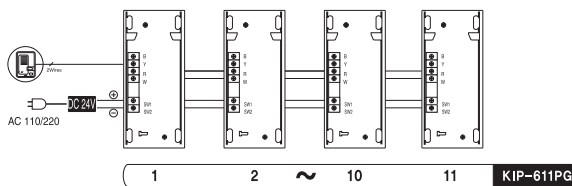

KDP-602G

Аудиотрубка к мониторам домофона КОКОМ

- прием вызова с вызывной панели
- поддержка открытия замка, поддержка интеркома
- с монитором (звонок с трубки на монитор)
- питание от монитора домофона