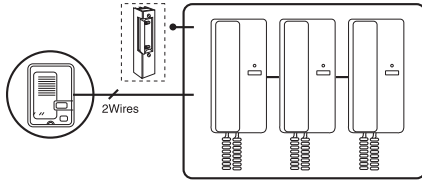

Схема подключения KCV-434SD и KCV-401EV

KDP-601A, DP-203HA

Переговорная трубка аудиодомофона

- управление эл.замком
- до 3 трубок в параллель
- совместимость с вызывными аудиопанелями Activision, JSB, Accent, Kocom и другими
- Питание 220V
- габариты 92x210x57мм