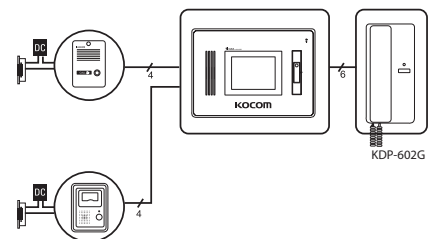

KDP-601A, DP-203HA

Переговорная трубка аудиодомофона

- управление эл.замком
- до 3 трубок в параллель
- совместимость с вызывными аудиопанелями Activision, JSB, Accent, Kocom и другими
- Питание 220V
- габариты 92x210x57мм

DP-906H

Переговорная трубка аудиодомофона

- Выбор мелодий вызова
- Питание 220 В
- габариты 92 x 210 x 57 мм

KIP-601P

Комплект двух переговорных трубок аудиодомофона

- Питание 6В, 4 батареи AA 1,5В.
- габариты 92 x 210 x 57 мм

KDP-602A/D

Комплект двух переговорных трубок с возможностью подключения вызывной панели

- Соединение панель-трубка-2 провода, трубка - трубка - 6 проводов + 2 провода на управление замком (до 500 м между трубками)
- Питание 220 V
- 92 x 210 x 57 мм

KIP-611PG

Трубка интерфона на 11 абонентов

- питание 24В. 4-х проводная последовательная схема подключения
- предусмотрено подключение внешней вызывной аудиопанели DS-4M
- возможность конференц связи
- питание подается только на одну трубку в системе
- габариты 92 x 210 x 57 мм

KDP-602G

Аудиотрубка к мониторам домофона КОКОМ

- прием вызова с вызывной панели
- поддержка открытия замка, поддержка интеркома
- с монитором (звонок с трубки на монитор)
- питание от монитора домофона

IP-301PP

Комплект из двух переговорных трубок с кнопкой открывания двери и с возможностью подключения вызывной панели

- Питание 220V

KWL-2000L

Комплект интерфона

- две трубки
- передача звука (разговора) через сеть 220В, до 150 м в пределах одной фазы, дуплекс