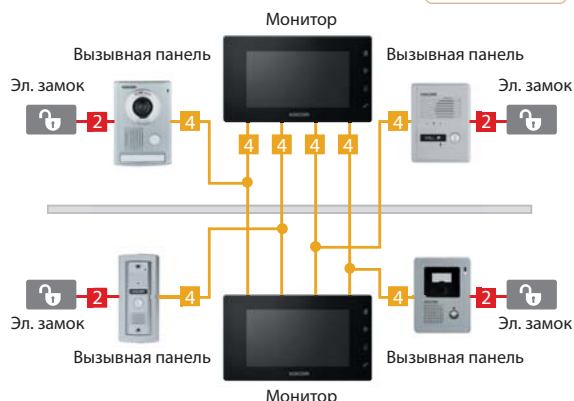

Профессиональные решения для каждого!

KVR-A510

10 дюймовый сенсорный видеодомофон + 4 каналный видеорегистратор с поддержкой IP технологий в одном устройстве.

- Подключение до 4 абонентских устройств (включая аудио трубку KDP-602G)
- Подключение до 4 вызывных панелей или видеокамер
- Интерком между абонентскими устройствами
- Режим просмотра видео от камер и возможность открывания электрозамка
- Запись видео в реальном времени
- IP видеодомофон с подключением к Интернету
- Поддержка домашней автоматики: управление светом (главное), шторами, газовым клапаном (по RS-485)
- Управление с сенсорного экрана вручную по расписаниям и сценариям
- Отображение цифрового фотоальбома календаря, часов, хранитель экрана
- Видеорегистратор на 4 канала

KCV-544

7 дюймовый монитор с возможностью подключения 4-х вызывных панелей

Варианты корпуса:

- белый и белый зеркальный
- черный и черный зеркальный

ПРОВОДКА

- 2 провода
- 4 провода

Монитор цветного видеодомофона TFT LCD 7", 4 вызывные панели, до 2 мониторов в параллель, PAL/NTSC, сенсорное управление, управл. замком по аудиоканалу, 5 полиф. мелодий, предусмотрена возможность подключения к подъездной системе Kocom (KLP-C420R), встроенный БП 220V, совместимость с классическими 4 проводными вызывными панелями. Габариты 223 x 130 x 33 мм.

Цветное изображение

Мониторы серии LE имеют изысканный дизайн и глянцевую качественную поверхность

Цветное изображение

Цветное изображение

KCV-A374

7 дюймовый экран с сенсорным управлением. PAL/NTSC, подключение 2 вызывные панели или 1 вызывная панель + 1 видеочамера, до 4 мониторов в параллель (с KCV-A374, KCV-801, KCV-301, KVM-301), русифицированное меню, управление замком по аудиоканалу или отдельное подключение, 5 полифонических мелодий, возможность подключения аудиотрубки KDP-602G с функцией интеркома (аудиовызов на монитор и прием вызова от вызывной панели), встроенный блок питания 220V, совместимость с вызывными панелями JSB, Activision, Ascent, Kenwei и другими. 143x220x33 мм.