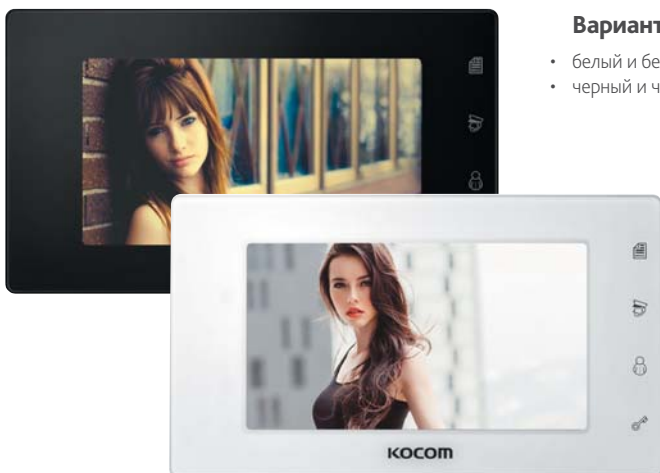

Профессиональные решения для каждого!

KVR-A510

10 дюймовый сенсорный видеодомофон + 4 каналный видеорегистратор с поддержкой IP технологий в одном устройстве.

- Подключение до 4 абонентских устройств (включая аудио трубку KDP-602G)
- Подключение до 4 вызывных панелей или видеокамер
- Интерком между абонентскими устройствами
- Режим просмотра видео от камер и возможность открывания электрозамка
- Запись видео в реальном времени
- IP видеодомофон с подключением к Интернету
- Поддержка домашней автоматики: управление светом (главное), шторами, газовым клапаном (по RS-485)
- Управление с сенсорного экрана вручную по расписаниям и сценариям
- Отображение цифрового фотоальбома календаря, часов, хранитель экрана
- Видеорегистратор на 4 канала

KCV-544

7 дюймовый монитор с возможностью подключения 4-х вызывных панелей

Варианты корпуса:

- белый и белый зеркальный
- черный и черный зеркальный

ПРОВОДКА

- 2 провода
- 4 провода

Монитор цветного видеодомофона TFT LCD 7", 4 вызывные панели, до 2 мониторов в параллель, PAL/NTSC, сенсорное управление, управл. замком по аудиоканалу, 5 полиф. мелодий, предусмотрена возможность подключения к подъездной системе Kocom (KLP-C420R), встроенный БП 220V, совместимость с классическими 4 проводными вызывными панелями. Габариты 223 x 130 x 33 мм.

Цветное изображение

Мониторы серии LE имеют изысканный дизайн и глянцевую качественную поверхность

Цветное изображение

Цветное изображение

KCV-A374

7 дюймовый экран с сенсорным управлением. PAL/NTSC, подключение 2 вызывные панели или 1 вызывная панель + 1 видеочамера, до 4 мониторов в параллель (с KCV-A374, KCV-801, KCV-301, KVM-301), русифицированное меню, управление замком по аудиоканалу или отдельное подключение, 5 полифонических мелодий, возможность подключения аудиотрубки KDP-602G с функцией интеркома (аудиовызов на монитор и прием вызова от вызывной панели), встроенный блок питания 220V, совместимость с вызывными панелями JSB, Activision, Ascent, Kenwei и другими. 143x220x33 мм.